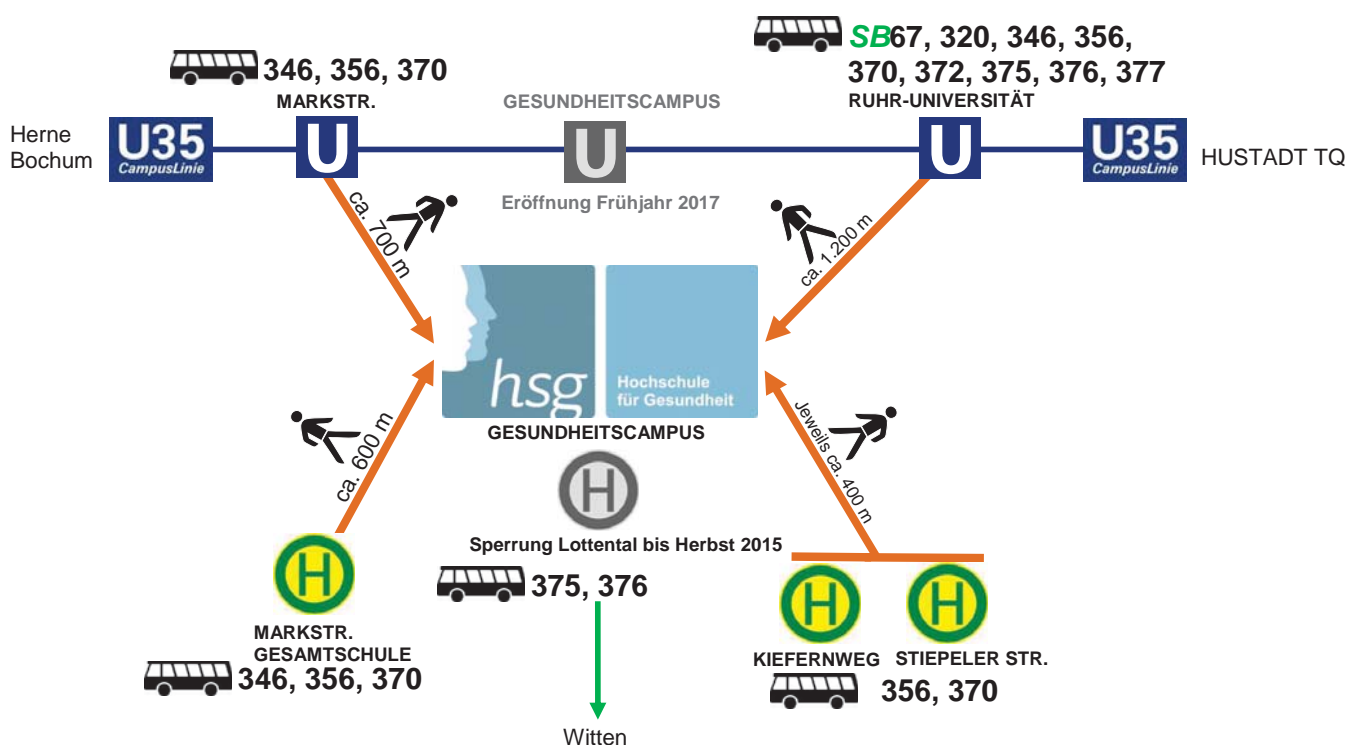

Haltestellen zum Gesundheitscampus

Sehr geehrte Fahrgäste,

der Neubau der **H** GESUNDHEITSCAMPUS wird voraussichtlich erst zum Frühjahr 2017 fertig gestellt sein. Daher bieten wir Ihnen folgende Alternativhaltestellen an, welche fußläufig in wenigen Gehminuten zu erreichen sind.

Ihre Verbindungen zum Gesundheitscampus

Die jeweiligen Abfahrtszeiten entnehmen Sie bitte den Fahrplanaushängen.