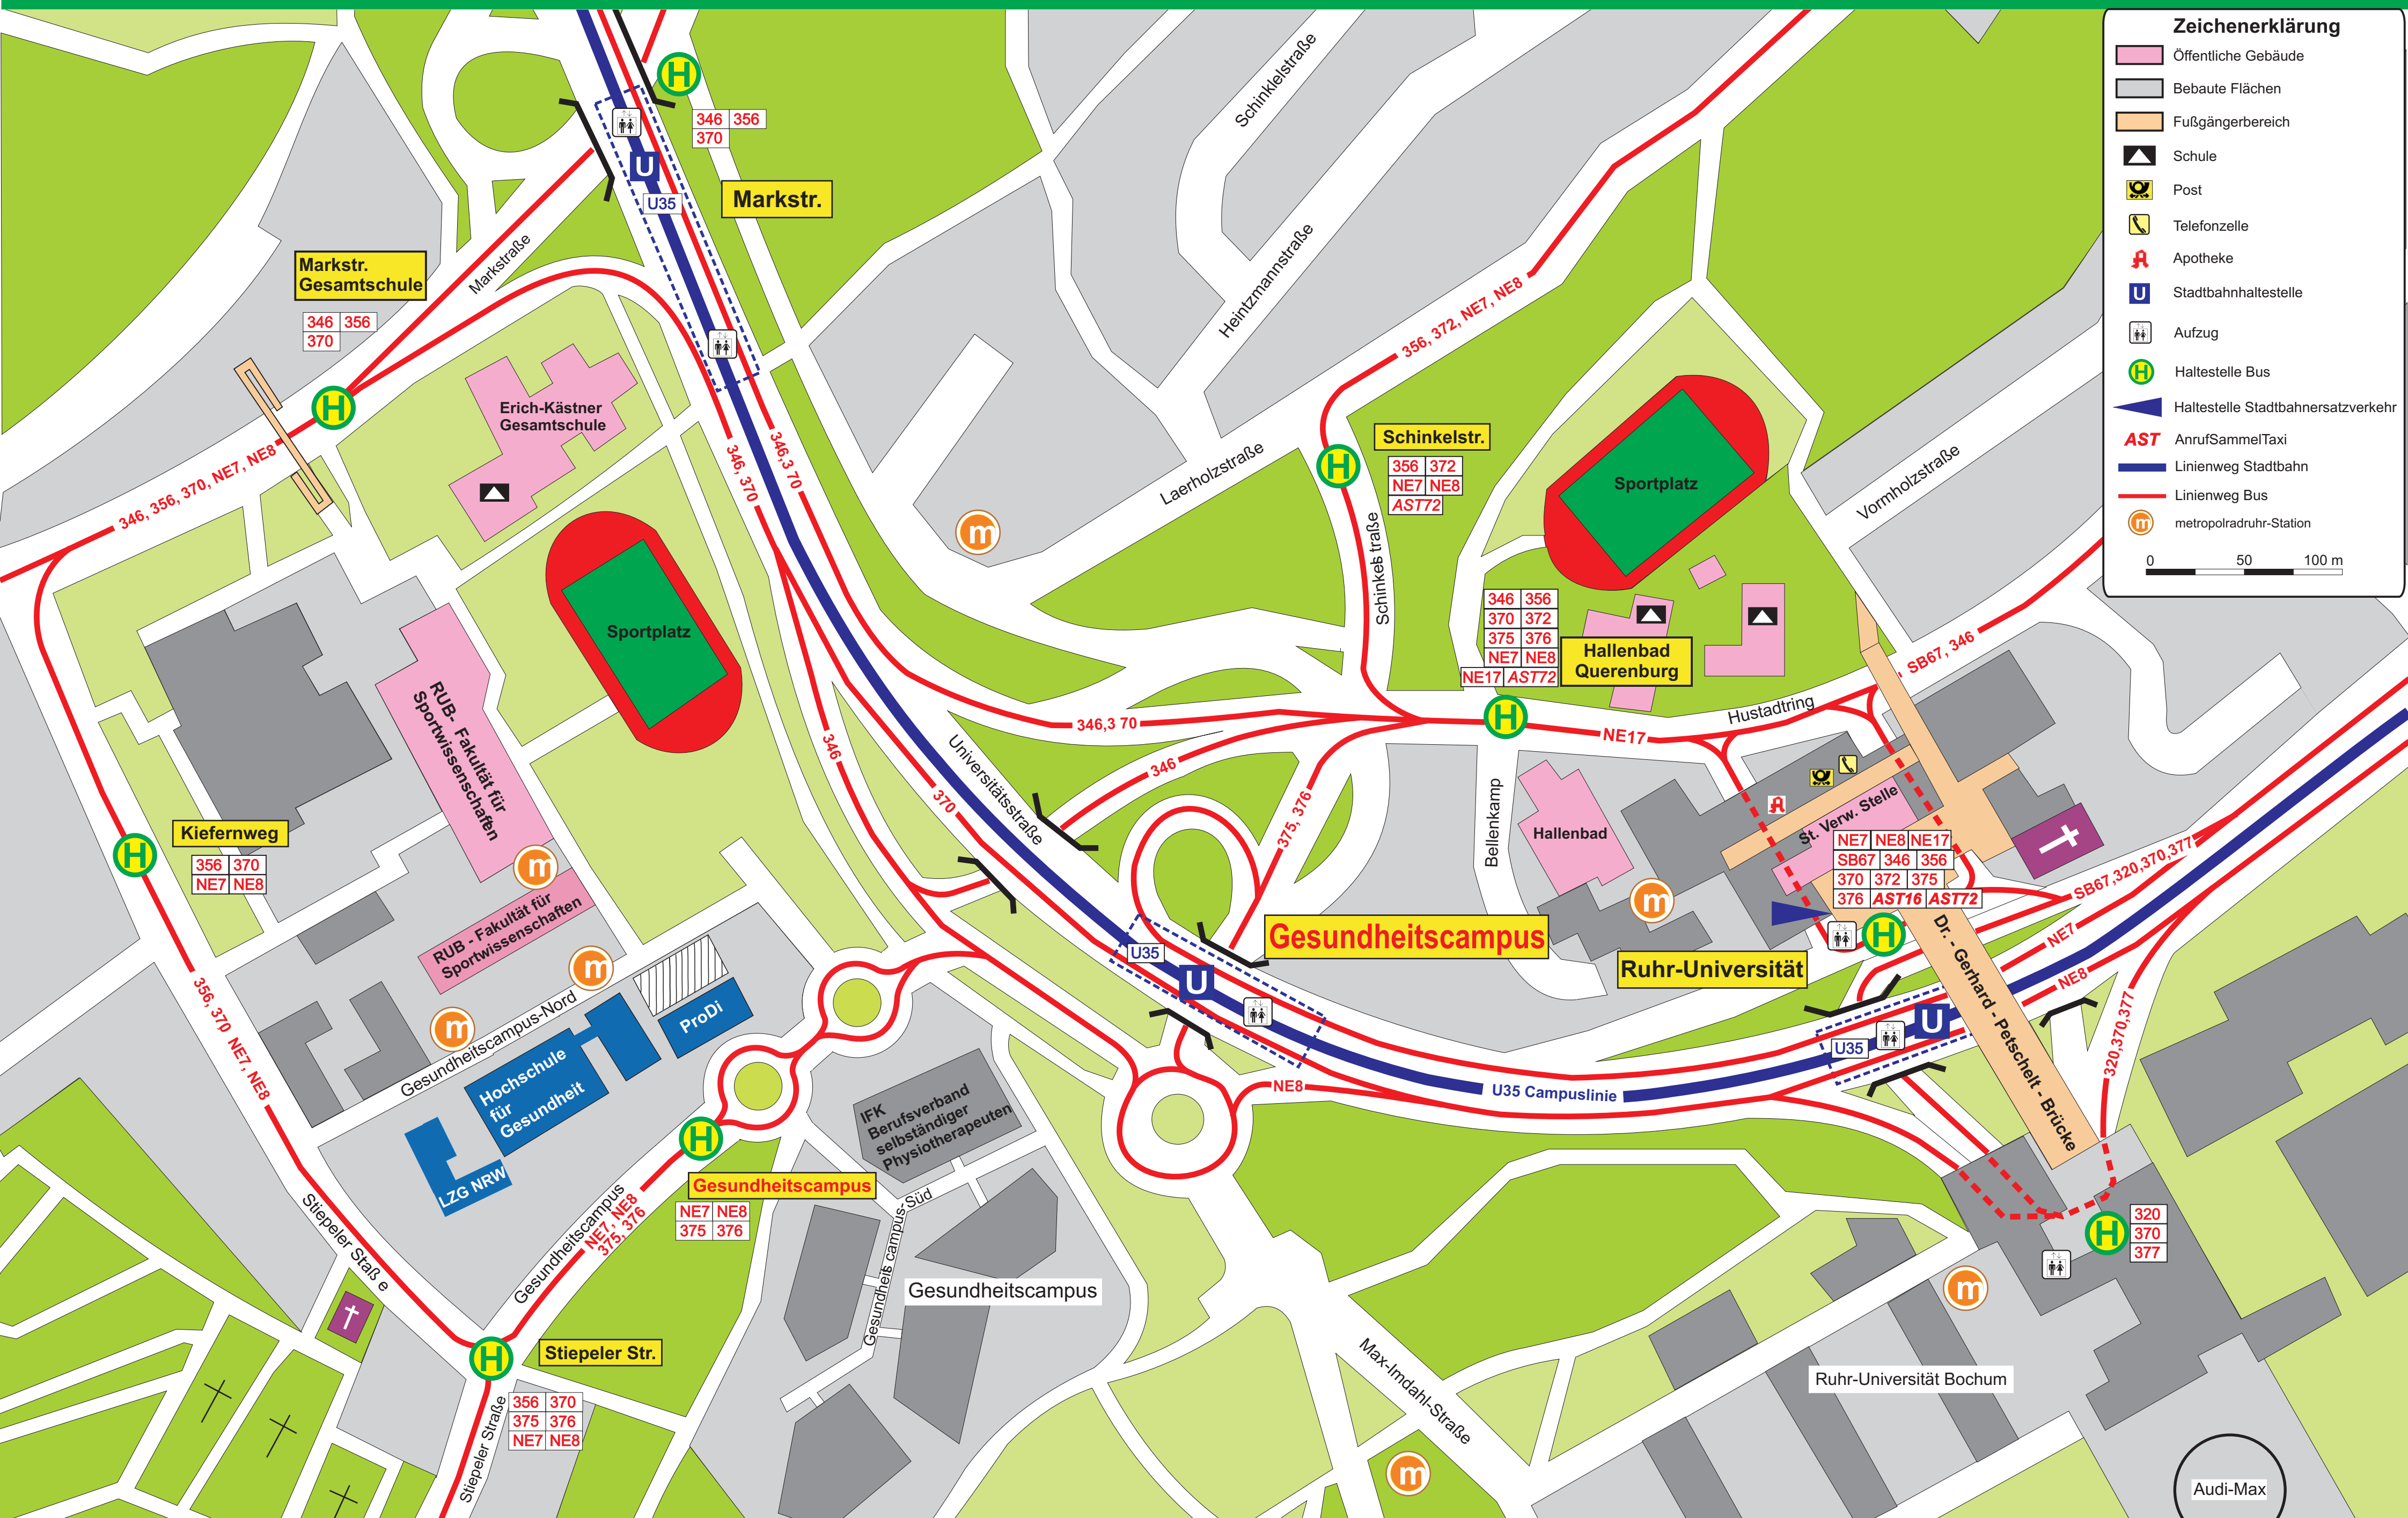

Umgebungsplan

Zeichenerklärung

- Öffentliche Gebäude
- Bebaute Flächen
- Fußgängerbereich
- Schule
- Post
- Telefonzelle
- Apotheke
- Stadtbahnhaltestelle
- Aufzug
- Haltestelle Bus
- Haltestelle Stadtbahnersatzverkehr
- AST AnrufsammelTaxi
- U Linienweg Stadtbahn
- Linienweg Bus
- metropolradruhr-Station

0 50 100 m