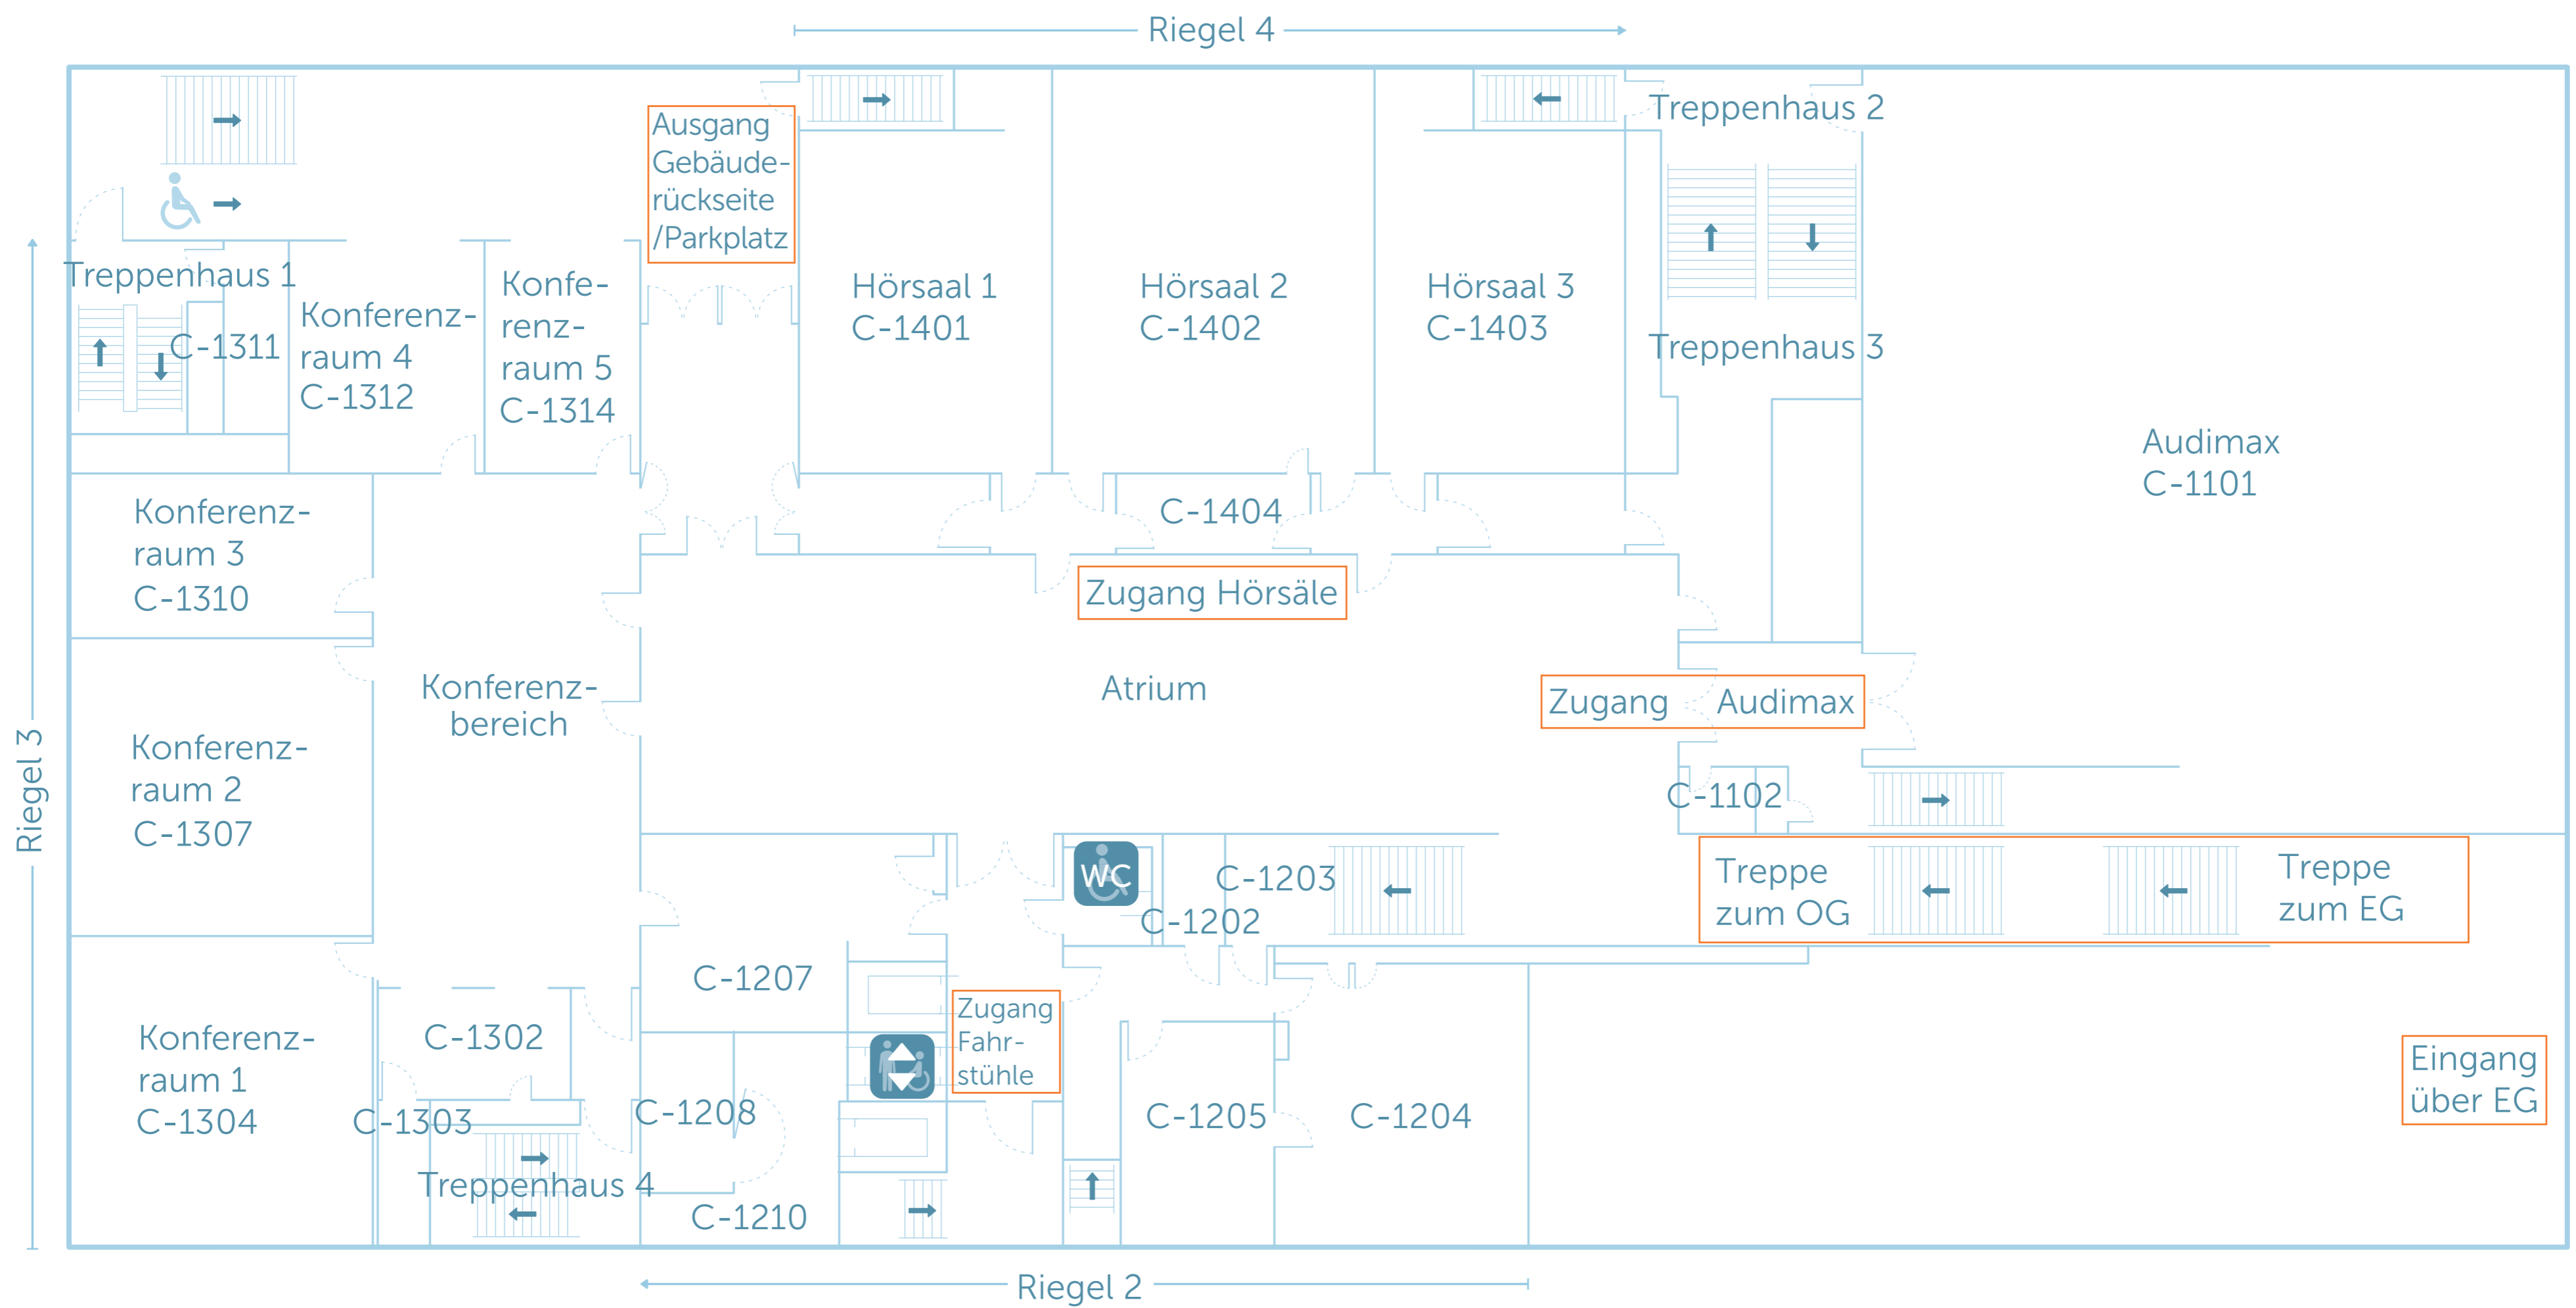

Etagenplan

Gebäude C | 1. Obergeschoss

Gebäudeplan

C Gebäude C

- 2. OG Bibliothek
- 1. OG Hörsäle | Veranstaltungen | Konferenzen
- EG Mensa | Cafeteria

Raumnr. Erklärung

Beispiel C-2101

- C- Bauteil
- 2 Etage
- 1 Riegel
- 01 Raum

Aufzüge

Toilettenräume für Menschen mit Behinderung

Toilettenräume für Frauen

Toilettenräume für Männer